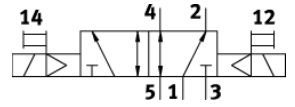

Разпределител Festo електромагнитен 1.5-7 bar, 1/8", 660 л/мин, 24 DC V, VUVG-LK14-B52-T-G18-1H2L-S

Белег	Стойност
Разпределителна функция	5/2 бистабилен
Тип на задействане	електрически
Размер на разпределителя	14 mm
Стандартен номинален дебит	660 l/min
Operating pressure MPa	0.15 ... 0.7 MPa
Работно налягане	1.5 ... 7 bar
Конструкция	Плунжерен
Клас на защита	IP40
Функция-изходящ въздух	дроселируем
Принцип на уплътняване	мек
Монтажна позиция	по избор
Ръчно задействане	с фиксация избутващ
Тип управление	с предуправление
Зхранване с управляващ(пилотен) въздух	вътрешно
Посока на протичане	нереверсивен
Overlap	Positive overlap
Дисплей за сигналните статуси	LED
Макс. честота на превключване	2 Hz
Време за превключване, реверсирано	8 ms
Продължителност на включване	100 %
Максимален позитивен тестови импулс с логика 0	1,600 µs
Максимален негативен тестови импулс с логика 1	3,000 µs
Характеристика на обината	24 V DC: 0,8 W
Допустими колебания на напрежението	+/- 10 %
Работна среда	Съгъстен въздух по ISO 8573-1:2010 [7:4:4]
Забележка за работната и пилотната среди	Възможен е режим на работа със смазване (изисква се за целия оставащ експлоатационен период)
Устойчивост на вибрации	Тестване на транспортното решение на Ниво на тежест 1 според FN 942017-4 и EN 60068-2-6
Шоково съпротивление	Тест на удар с ниво на тежест 1 в съответствие с FN 942017-5 и EN 60068-2-27
Клас на корозионна устойчивост КВК	2 - Умерена корозия под напрежение
Температура на средата	-5 ... 50 °C
Управляващ флуид	Съгъстен въздух по ISO 8573-1:2010 [7:4:4]
Температура на околната среда	-5 ... 50 °C
Тегло на продукта	85 g
Електрически извод	2-пинов Connection pattern H, horizontal connection Щекер
Тип на закрепване	на клеморед с проходен отвор
Пневматичен извод 2	G1/8
Пневматичен извод 4	G1/8
Материал-забележка	със съдържание на LABS-материали